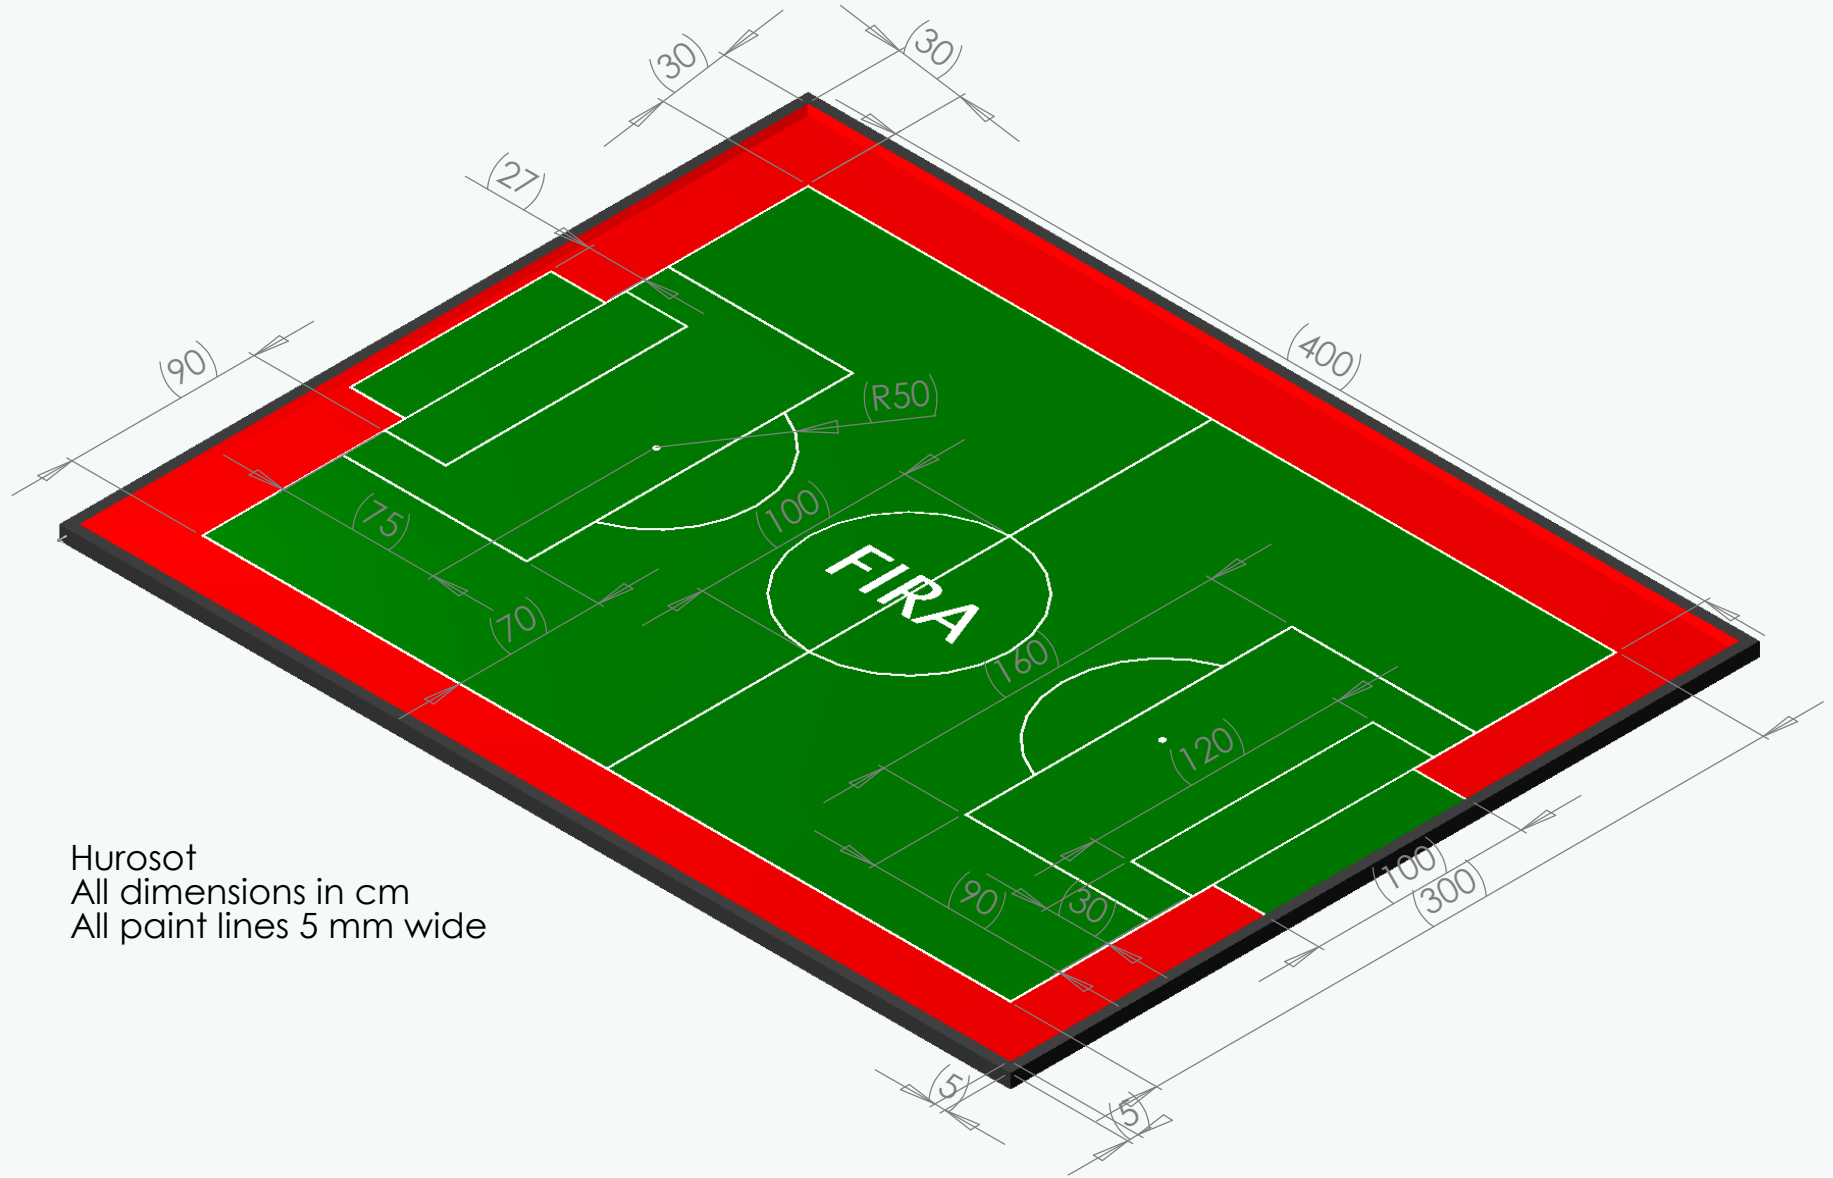

Hurosot
 All dimensions in cm
 All paint lines 5 mm wide.

Hurosot
 All dimensions in cm
 All paint lines 5 mm wide

10
 11
 12
 13
 14
 15
 16
 17
 18
 19
 20
 21
 22
 23
 24
 25
 26
 27
 28
 29
 30
 31
 32
 33
 34
 35
 36
 37
 38
 39
 40
 41
 42
 43
 44
 45
 46
 47
 48
 49
 50
 51
 52
 53
 54
 55
 56
 57
 58
 59
 60
 61
 62
 63
 64
 65
 66
 67
 68
 69
 70
 71
 72
 73
 74
 75
 76
 77
 78
 79
 80
 81
 82
 83
 84
 85
 86
 87
 88
 89
 90
 91
 92
 93
 94
 95
 96
 97
 98
 99
 100