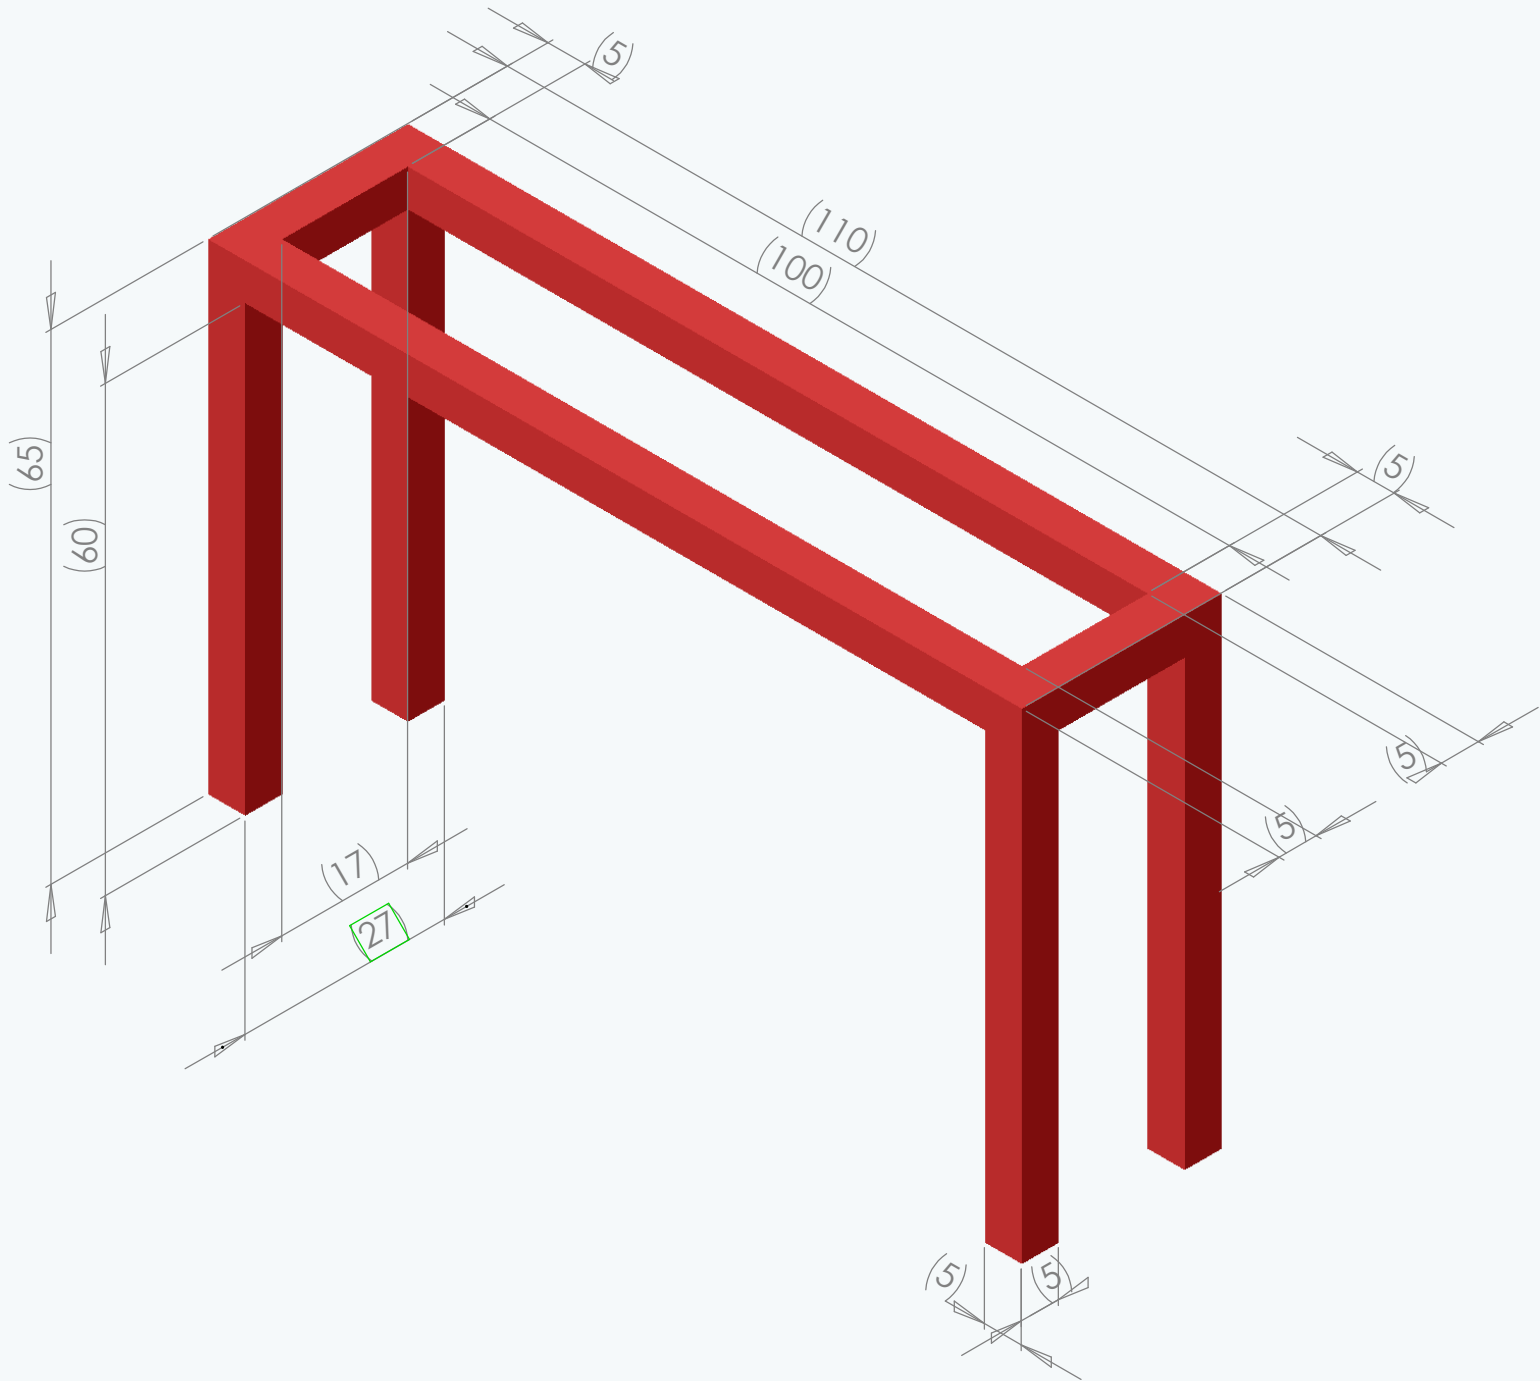

Hurosot
 All dimensions in cm
 All paint lines 5 mm wide.

Hurosot
 All dimensions in cm
 All paint lines 5 mm wide

10
 11
 12
 13
 14
 15
 16
 17
 18
 19
 20
 21
 22
 23
 24
 25
 26
 27
 28
 29
 30
 31
 32
 33
 34
 35
 36
 37
 38
 39
 40
 41
 42
 43
 44
 45
 46
 47
 48
 49
 50
 51
 52
 53
 54
 55
 56
 57
 58
 59
 60
 61
 62
 63
 64
 65
 66
 67
 68
 69
 70
 71
 72
 73
 74
 75
 76
 77
 78
 79
 80
 81
 82
 83
 84
 85
 86
 87
 88
 89
 90
 91
 92
 93
 94
 95
 96
 97
 98
 99
 100